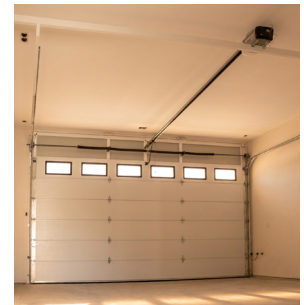

Sectional Garage Doors

An ideal solution for modern residential garages, combining elegant aesthetics with advanced performance. The sectional design allows the door to open vertically, saving space while providing excellent thermal and acoustic insulation.

Key Features:

- Modern design that enhances home appearance
- High thermal and sound insulation (insulated panels)
- Smooth and quiet operation
- Advanced safety systems (auto-stop + sensors)
- Multiple finishes, color

الأبواب الامريكية:

حل مثالي لأبواب الكراج في الفلل والمشاريع الحديثة، يجمع بين المظهر الراقى والتقنيات المتقدمة. بفضل تصميمه المقسّم، يتحرك الباب بسلاسة للأعلى بدون استهلاك مساحة أمامية، مع عزل ممتاز للحرارة والصوت.

المميزات:

- تصميم أنيق يرفع من قيمة واجهة المنزل
- عزل حراري (ألواح معزولة)
- تشغيل هادئ وسلس
- أنظمة أمان متقدمة (إيقاف تلقائي + حساسات)
- خيارات متعددة للألوان