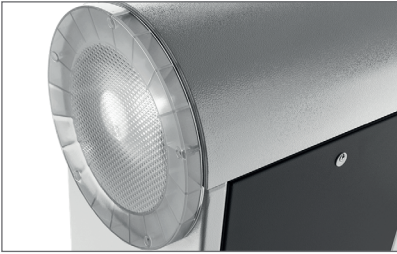

920005339

البَرَاع
AL BARRAK
AUTOMATIC DOORS
الابواب الاوتوماتيكية

RB

Road Barriers By Key Automation

Al-Barrak Automatic Garage Doors Factory is an exclusive agent of the Key Automation high-quality product Italian company. Our factory provides from this company many choices Road Barriers with arm from 2.5 m to 6 m.

ALT 624K model

ALT 424K model

Maximum speed:

- up to 1 second for ALT324KF
- up to 3,5 seconds for ALT424K
- up to 6 seconds for ALT624K

www.albarrakdoors.com

Advantages of these barriers:

- Double built-in flashing light, two-colored green/red
- Double spring (6 m model) to counter balance movement and make it more fluent
- Anti-UV rays epoxy power coating
- Robust gears and levers for reliable functioning over time
- Encoder for obstacle detection and immediate run inversion
- For intensive use, for private and public solutions
- Energy saving mode
- Universal box: bar can be installed both right or left
- Possibility to set different speed in opening and closing motion
- Integrated receiver
- With 24 Vdc control unit CT102 24
- It can be operated by remote control with approximately cards
- It is equipped with a top sensor for opening and closing automatically

مزايا هذه الحواجز:

- تستخدم في قطاعات عديدة (الحكومي و التجاري و الصناعي و الخدمي)
- إنارة من الجانبين
- تعمل بالحركية الكهربائية 24 فولت
- خيارات السرعة فتح الجهاز من 1 ثانية إلى 6 ثواني
- نوابض قوية
- دهان مقاوم لأشعة الشمس
- جبر قوي للأعمال الشاقة
- خاصية الرجوع للذراع في حالة الاصطدام
- تعمل عن طريق جهاز تحكم أو عن طريق الكروت الممغنطة
- بالإمكان تزويدها بحساسات أرضية للفتح و الإغلاق