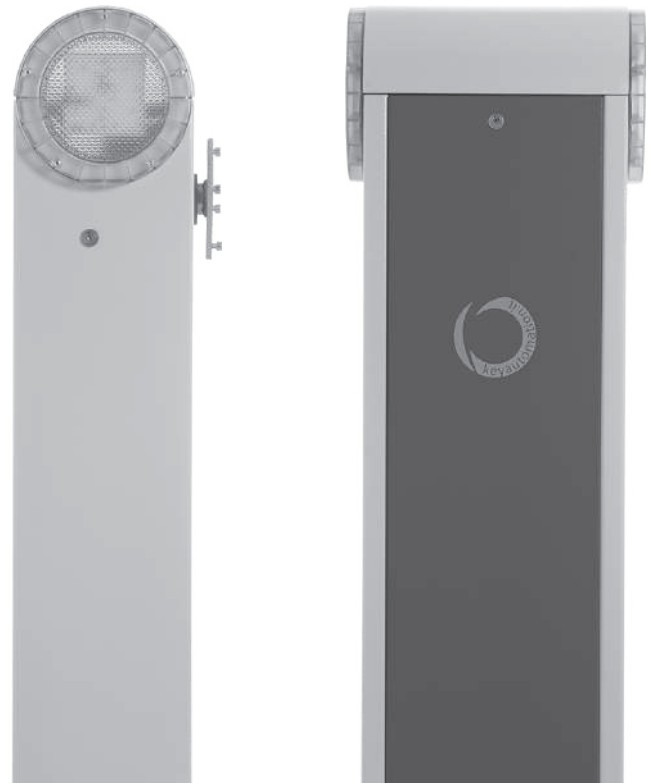

ALT 624K model

ALT 424K model

Maximum speed:

- up to 1 second for ALT324KF
- up to 3,5 seconds for ALT424K
- up to 6 seconds for ALT624K

www.albarrakdoors.com

Advantages of these barriers:

- Double built-in flashing light, two-colored green/red
- Double spring (6 m model) to counter balance movement and make it more fluent
- Anti-UV rays epoxy power coating
- Robust gears and levers for reliable functioning over time
- Encoder for obstacle detection and immediate run inversion
- For intensive use, for private and public solutions
- Energy saving mode
- Universal box: bar can be installed both right or left
- Possibility to set different speed in opening and closing motion
- Integrated receiver
- With 24 Vdc control unit CT102 24
- It can be operated by remote control with approximately cards
- It is equipped with a top sensor for opening and closing automatically

مزايا هذه الحواجز:

- تستخدم في قطاعات عديدة (الحكومي و التجاري و الصناعي و الخدمي)
- إنارة من الجانبين
- تعمل بالحركية الكهربائية 24 فولت
- خيارات السرعة فتح الجهاز من 1 ثانية إلى 6 ثواني
- نوابض قوية
- دهان مقاوم لأشعة الشمس
- جبر قوي للأعمال الشاقة
- خاصية الرجوع للذراع في حالة الاصطدام
- تعمل عن طريق جهاز تحكم أو عن طريق الكروت الممغنطة
- بالإمكان تزويدها بحساسات أرضية للفتح و الإغلاق