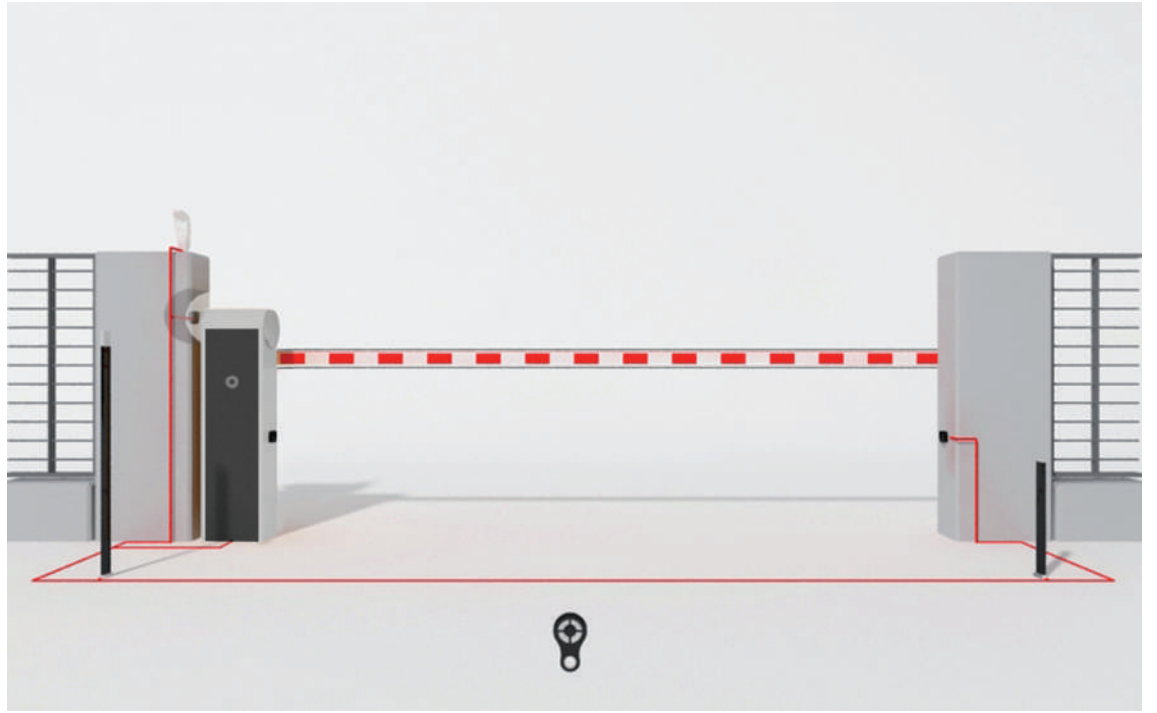

ALT 624K model

ALT 424K model

Maximum speed:

- up to 1 second for ALT324KF
- up to 3,5 seconds for ALT424K
- up to 6 seconds for ALT624K

www.albarrakdoors.com

Advantages of these barriers:

- Double built-in flashing light, two-colored green/red
- Double spring (6 m model) to counter balance movement and make it more fluent
- Anti-UV rays epoxy power coating
- Robust gears and levers for reliable functioning over time
- Encoder for obstacle detection and immediate run inversion
- For intensive use, for private and public solutions
- Energy saving mode
- Universal box: bar can be installed both right or left
- Possibility to set different speed in opening and closing motion
- Integrated receiver
- With 24 Vdc control unit CT102 24
- It can be operated by remote control with approximately cards
- It is equipped with a top sensor for opening and closing automatically

مزايا هذه الحواجز:

- تستخدم في قطاعات عديدة (الحكومي و التجاري و الصناعي و الخدمي)
- إنارة من الجانبين
- تعمل بالحركية الكهربائية 24 فولت
- خيارات السرعة فتح الجهاز من 1 ثانية إلى 6 ثواني
- نوابض قوية
- دهان مقاوم لأشعة الشمس
- جبر قوي للأعمال الشاقة
- خاصية الرجوع للذراع في حالة الاصطدام
- تعمل عن طريق جهاز تحكم أو عن طريق الكروت الممغنطة
- بالإمكان تزويدها بحساسات أرضية للفتح و الإغلاق