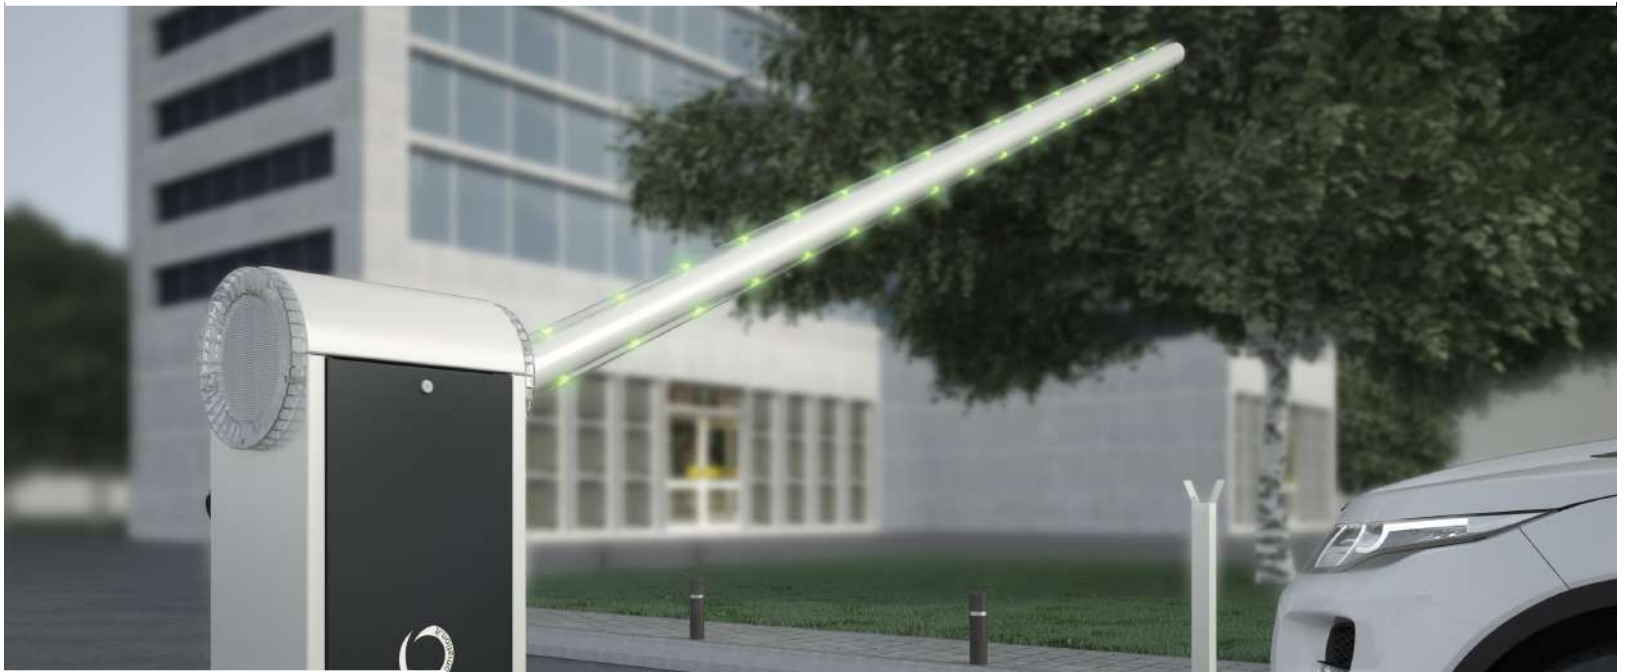

920005339

البَرَاع
AL BARRAK
AUTOMATIC DOORS
الابواب الاوتوماتيكية

RB

Road Barriers By Key Automation

Al-Barrak Automatic Garage Doors Factory is an exclusive agent of the Key Automation high-quality product Italian company. Our factory provides from this company many choices Road Barriers with arm from 2.5 m to 6 m.

ALT 624K model

ALT 424K model

Maximum speed:

- up to 1 second for ALT324KF
- up to 3,5 seconds for ALT424K
- up to 6 seconds for ALT624K

www.albarrakdoors.com

Advantages of these barriers:

- Double built-in flashing light, two-colored green/red
- Double spring (6 m model) to counter balance movement and make it more fluent
- Anti-UV rays epoxy power coating
- Robust gears and levers for reliable functioning over time
- Encoder for obstacle detection and immediate run inversion
- For intensive use, for private and public solutions
- Energy saving mode
- Universal box: bar can be installed both right or left
- Possibility to set different speed in opening and closing motion
- Integrated receiver
- With 24 Vdc control unit CT102 24
- It can be operated by remote control with approximately cards
- It is equipped with a top sensor for opening and closing automatically

مزايا هذه الحواجز:

- تستخدم في قطاعات عديدة (الحكومي و التجاري و الصناعي و الخدمي)
- إنارة من الجانبين
- تعمل بالحركية الكهربائية 24 فولت
- خيارات السرعة فتح الجهاز من 1 ثانية إلى 6 ثواني
- نوابض قوية
- دهان مقاوم لأشعة الشمس
- جبر قوي للأعمال الشاقة
- خاصية الرجوع للذراع في حالة الاصطدام
- تعمل عن طريق جهاز تحكم أو عن طريق الكروت الممغنطة
- بالإمكان تزويدها بحساسات أرضية للفتح و الإغلاق